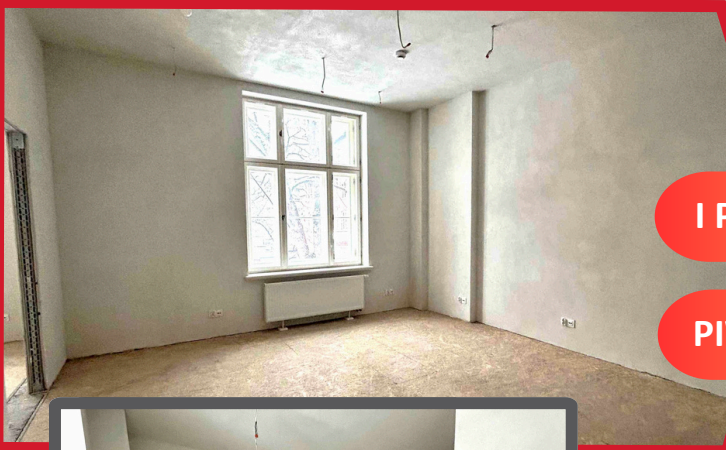

DO WYNAJĘCIA

BIURO

w pięknej kamienicy

OD 60 zł/m²

ZWOLNIENIE z czynszu *

Gdańsk Wrzeszcz, ul. Pniewskiego 1

**lokal użytkowy na biuro
nr 4 na I piętrze 100,14 m²
z piwnicą 18,74 m²**

**Gdańskie
Nieruchomości**

**GDAŃSK
Wrzeszcz**

ul. Pniewskiego 1

*** ZWOLNIENIE z czynszu do 6 m-cy na
dostosowanie lokalu do użytkowania**

Informacje o lokalu

Lokal w stanie deweloperskim, przeznaczony na działalność biurową typu: kulturalna, sportowa, edukacyjna, społeczna, zdrowotna i podobne

I PIĘTRO

2 pomieszczenia, korytarz,
2 WC, pomieszczenie socjalne,
PIWNICA 24,60 m²

PIWNICA

Ogrzewanie gazowe, ciepła woda, instalacje wod-kan, elektryczna i wentylacja

Lokal do obejrzenia po uprzednim umówieniu
tel: 693-957-492; 516-303-702